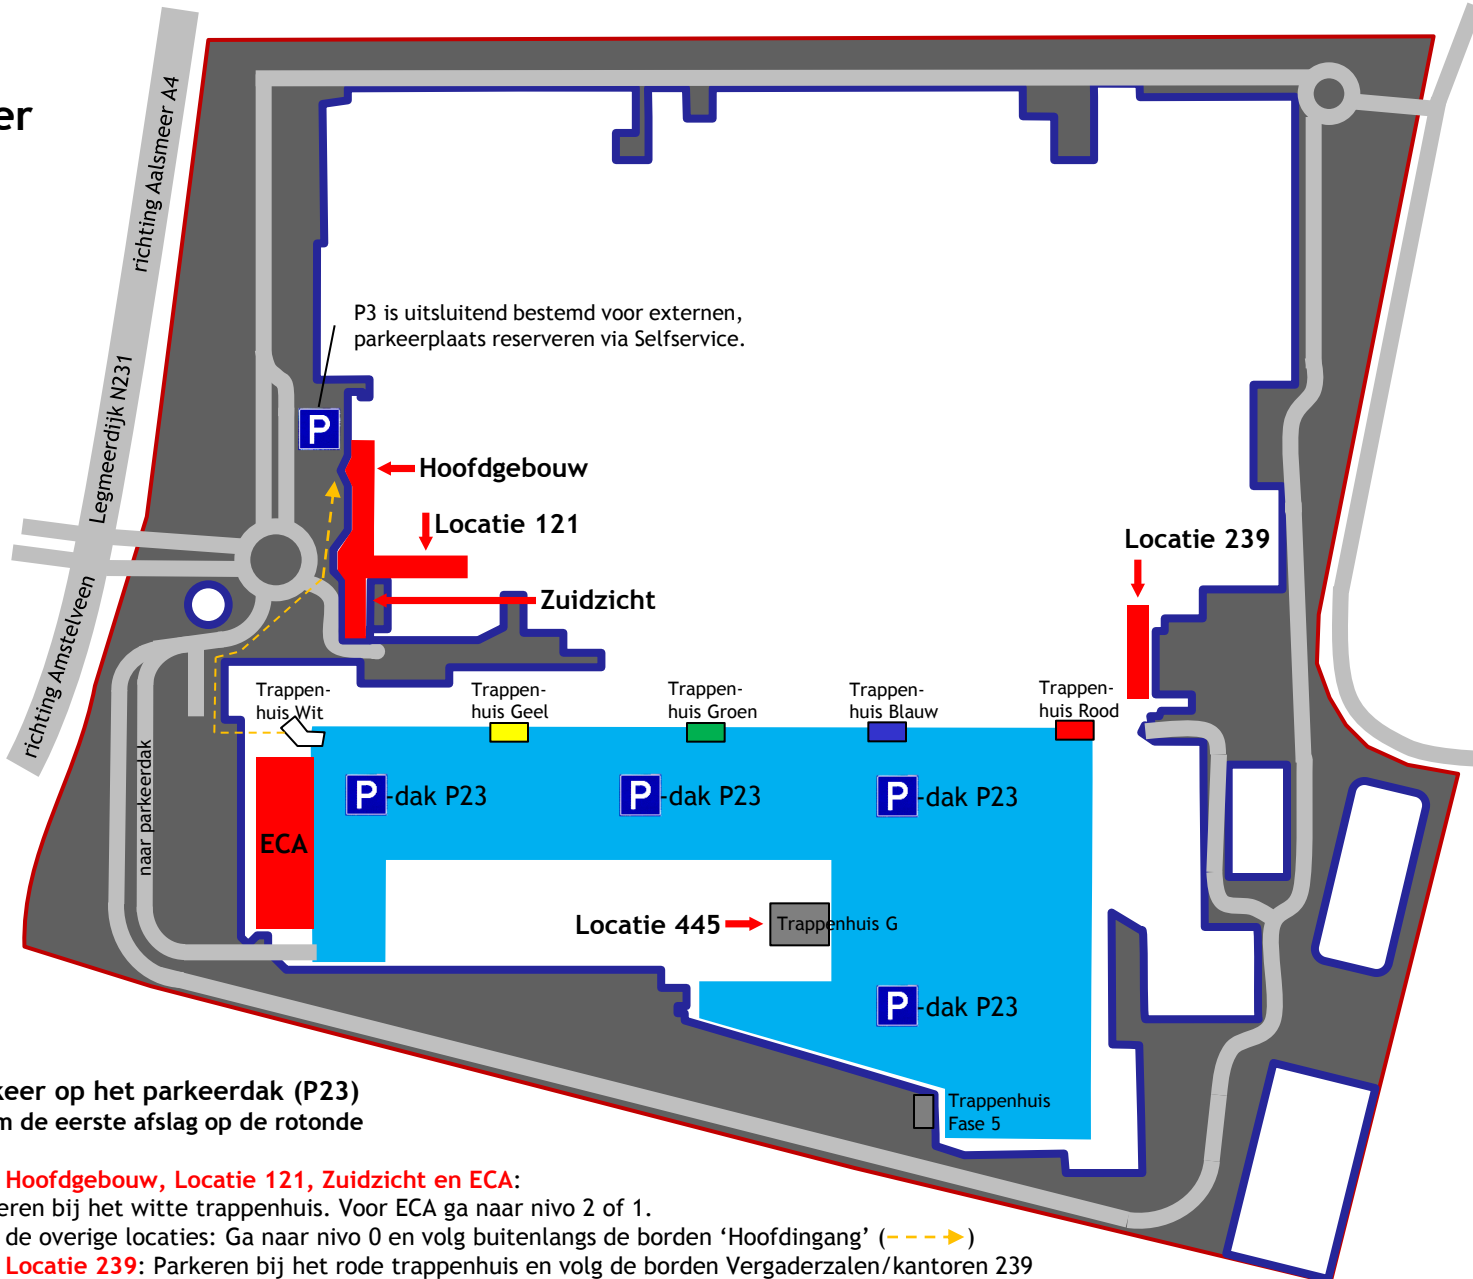

Zuidzicht

Acacia - Vergaderzaal	120-22
Dille - Vergaderzaal	120-31
Duizendschoon - Atelier	120-38
Blauwdruifje - Spreekkamer	220-79
Bouvardia - Spreekkamer	220-80
Chrysant - Spreekkamer	320-79
Dracaena - Spreekkamer	320-80
Clematis - Spreekkamer	420-79
Buxus - Spreekkamer	420-80

Expeditiecentrum Aalsmeer (ECA)

Anjer - Opleidingsruimte	140-35
Calla - Vergaderzaal	240-36a
Ceder - Vergaderzaal	240-36b
Inspirea - Vergaderzaal	240-47

Locatie 239

Brassica - Vergaderzaal	239-12
Bromelia - Vergaderzaal	239-14
Aster - Videoconference	239-18
Boterbloem - Vergaderzaal	239-34

Locatie 445

Cyclaam - Vergaderzaal	445-09
------------------------	--------

Parkeer op het parkeerdak (P23)
Neem de eerste afslag op de rotonde

Voor **Hoofdgebouw, Locatie 121, Zuidzicht en ECA**:

Parkeren bij het witte trappenhuis. Voor ECA ga naar nivo 2 of 1.

Voor de overige locaties: Ga naar nivo 0 en volg buitenlangs de borden 'Hoofdingang' (--->)

Voor **Locatie 239**: Parkeren bij het rode trappenhuis en volg de borden Vergaderzalen/kantoren 239

Voor **Locatie 445**: Parkeren bij trappenhuis G. Neem de ingang van Resto. De zaal is direct rechts.